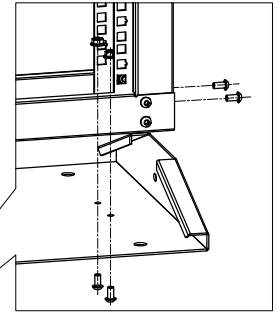

RC adjustable open rack installation manual

ITEM	Capacity	47U	42U	37U	32U	27U	22U	18U
	QTY							
A:M6X12		24	24	24	24	24	24	24
B:M6		24	24	24	24	24	24	24

A:M6X12 16PCS
B:M6 16PCS

A:M6X12 8PCS
B:M6 8PCS