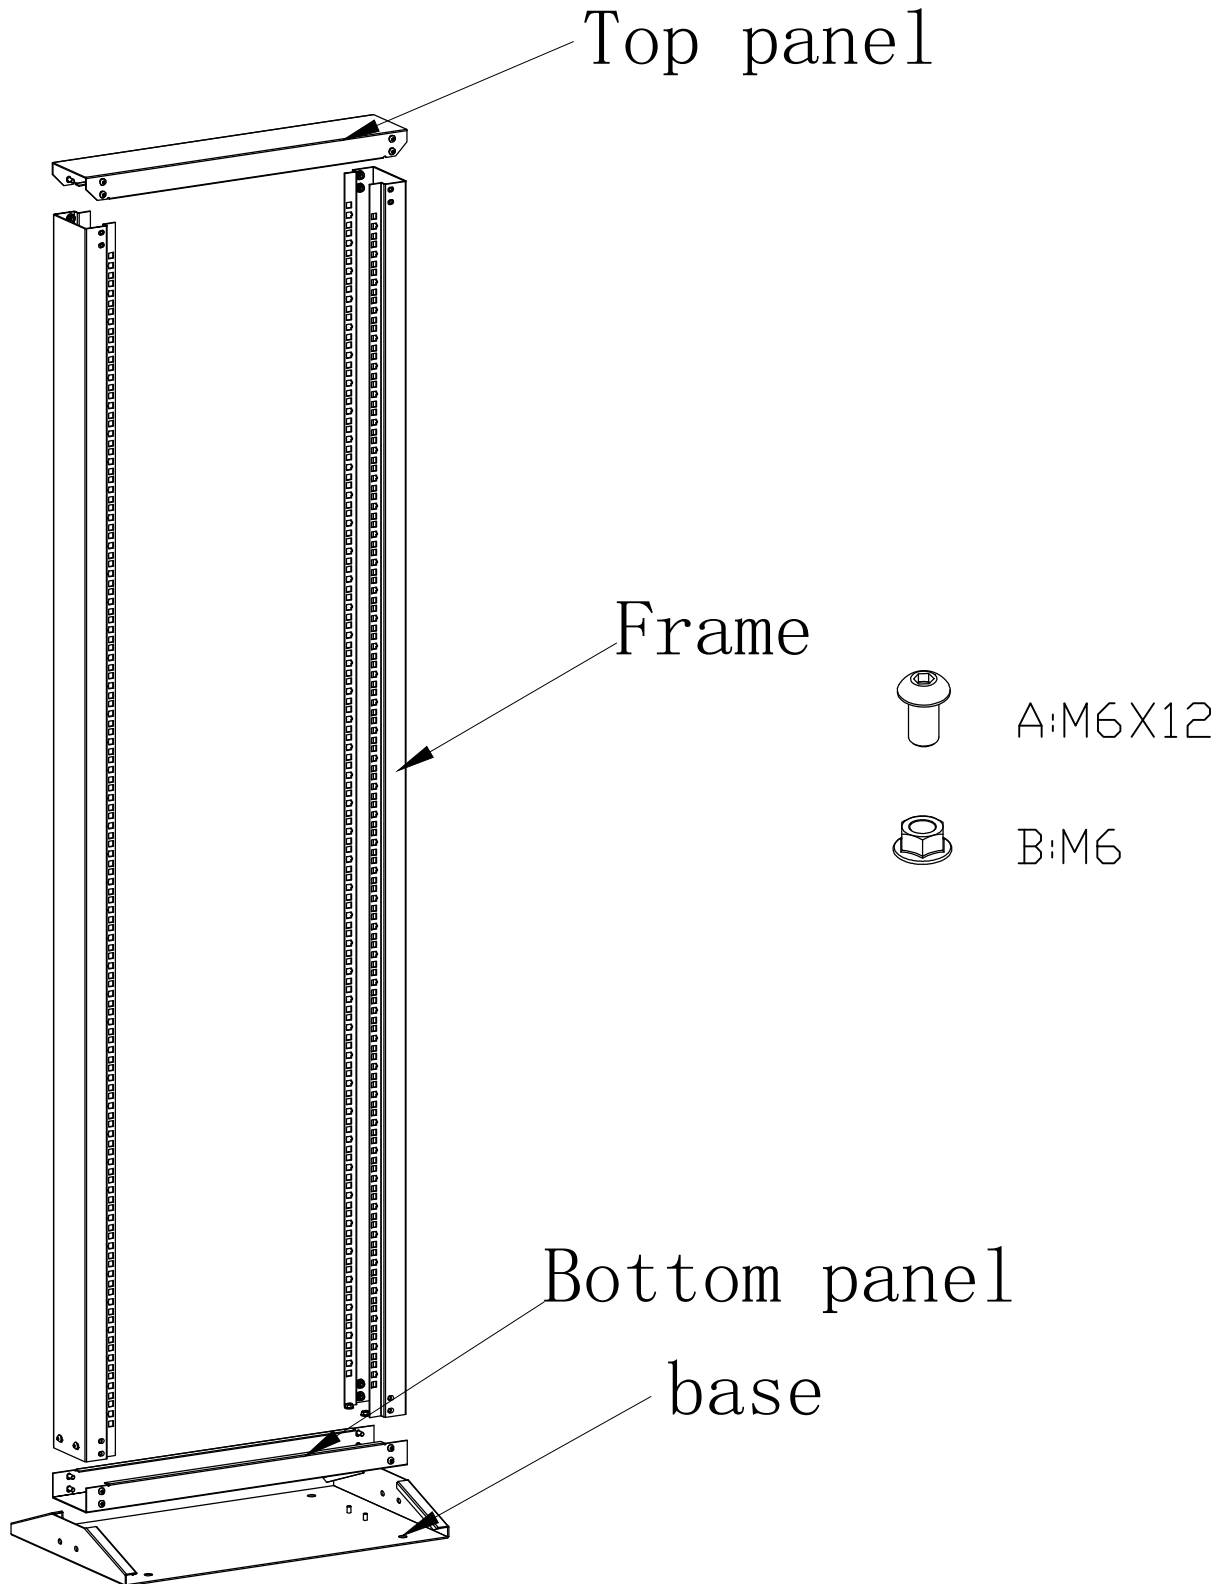

RC adjustable open rack installation manual

ITEM	Capacity	47U	42U	37U	32U	27U	22U	18U
	QTY							
A:M6X12		24	24	24	24	24	24	24
B:M6		24	24	24	24	24	24	24

A:M6X12 16PCS
B:M6 16PCS

A:M6X12 8PCS
B:M6 8PCS